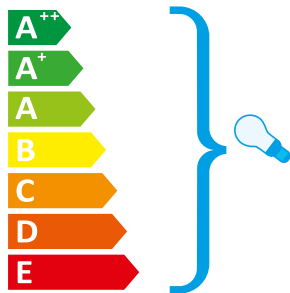

**S** **RCC 60E/WH**

Acest corp de iluminat  
poate fi utilizat cu becuri  
din clasele energetice:

874/2012